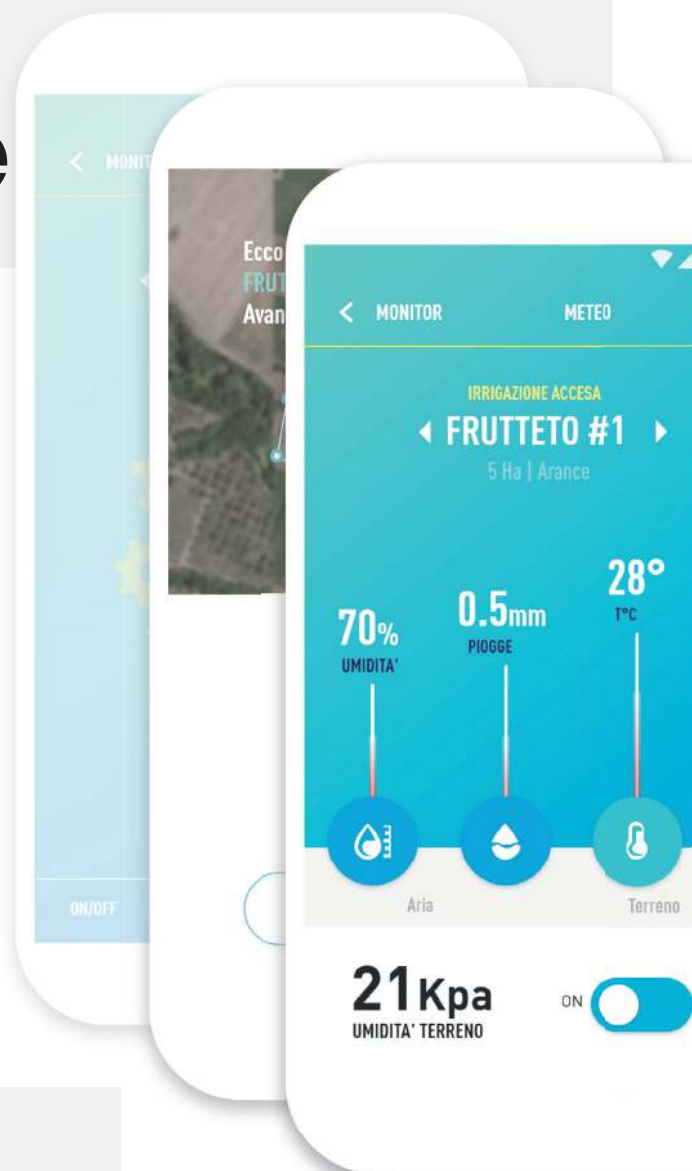

revêtree
THINK WATERLESS

Controlla facilmente l'irrigazione.

Revotree è un sistema di controllo dell'irrigazione progettato per colture permanenti (frutteti, vigneti e uliveti).

Si integra facilmente agli impianti di irrigazione già presenti, monitora lo stato delle piante e del terreno, controlla da remoto gli impianti, gestisce automaticamente l'intero processo.

Revosense

Revosense è il componente principale del sistema.

È un dispositivo proprietario sviluppato interamente da Revotree e in grado di coprire ampie superfici a costi ridotti.

Installato nel terreno permette la lettura di più parametri fino a 50 cm di profondità, dove sono presenti le radici attive delle piante.

Monitora da smartphone

L'applicazione ti segue dalla fase di preventivazione al monitoraggio quotidiano del tuo frutteto.

- **Controlla** le variabili ambientali e del terreno
- **Consulta** le previsioni meteo
- **Attiva e disattiva** il tuo impianto da remoto

Scaricala per il tuo smartphone Android da Google Play

*Google Play e il logo di Google Play sono marchi di Google Inc.

Impara dal tuo frutteto

Dopo una prima fase di raccolta dati e apprendimento, il sistema comprende in autonomia quali sono le reali necessità idriche del tuo terreno, andandone a riconoscere la tessitura.